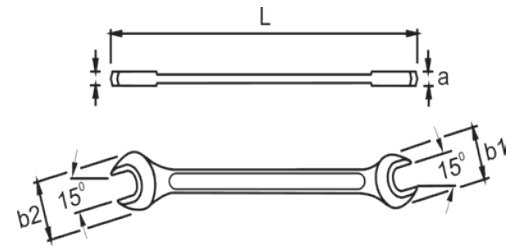

Doppelmaulschlüssel nach DIN 895 - ISO 3318

- Maulstellung 15°
- Kleinster Rückstellwinkel 30°
- Werkstoff: Vergüteter Cr-Stahl
- geschmiedete Ausführung
- mit Aufhängeloch
- Korrosionsschutz: phosphatiert, geölt

Wir weisen ausdrücklich darauf hin, dass alle Technischen Angaben ohne Gewähr sind.
Weitere Informationen können sie gerne unter info@tempo-werkzeuge.de anfragen.

SW		L [mm]	a [mm]	b1 [mm]	b2 [mm]		Artikelnummer	EAN-Code
5.5x7	3 - 4	96	3,3	13	16	12	8950507	4250947100691
6x7	3,5 - 4	96	3,3	14	16	20	8950607	4250947100707
7x8	4 - 5	105	3,8	16	19	16	8950708	4250947100714
8x9	5	105	3,8	19	20	18	8950809	4250947100721
8x10	5 - 6	114	4,2	19	22	22	8950810	4250947100738
9x11	7	117	4,5	20	24	28	8950911	4250947100745
10x11	6 - 7	117	4,5	22	24	26	8951011	4250947100752
10x12	6	117	5	22	26	32	8951012	4250947100769
10x13	6 - 8	117	5	22	28	34	8951013	4250947100776
11x13	7 - 8	135	5	24	28	40	8951113	4250947100783
12x13	8	135	5	26	28	44	8951213	4250947100790
12x14		139	5,2	26	30	40	8951214	4250947100806
13x14	8	139	5,2	28	30	44	8951314	4250947100813
13x15	8	151	5,4	28	32	60	8951315	4250947100820
13x16	8	151	5,4	28	34	62	8951316	4250947100837
13x17	8 - 10	156	5,6	28	35,5	68	8951317	4250947100844
14x15		151	5,4	30	32	54	8951415	4250947100851
14x17	10	156	5,6	30	35,5	72	8951417	4250947100868
16x17	10	156	5,6	33,5	35,5	74	8951617	4250947100875
16x18		160	5,8	33,5	37,5	78	8951618	4250947100882
17x19	10 - 12	170	6	35,5	39,5	100	8951719	4250947100905
17x22	10 - 14	191	6,8	35,5	45,5	140	8951722	4250947100912
18x19	12	170	6	37,5	39,5	100	8951819	4250947100929